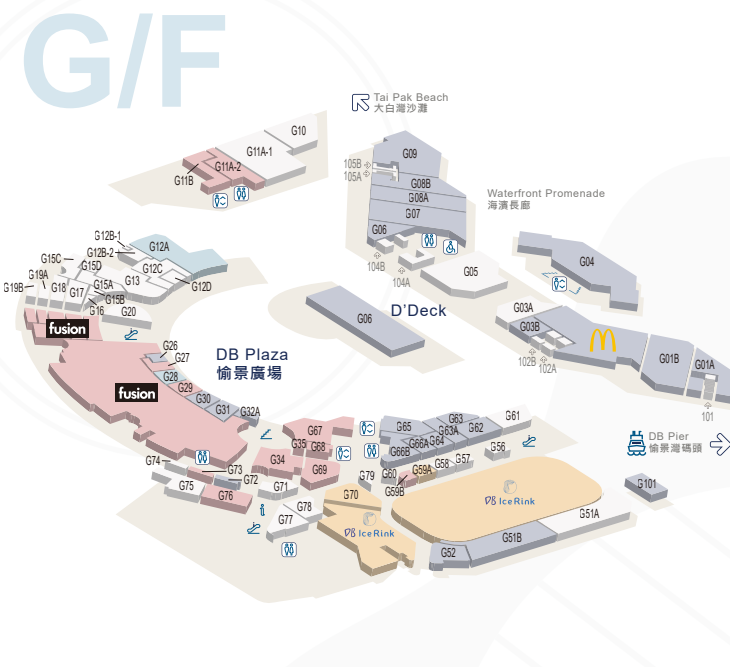

DB Plaza 愉景廣場 & D'Deck