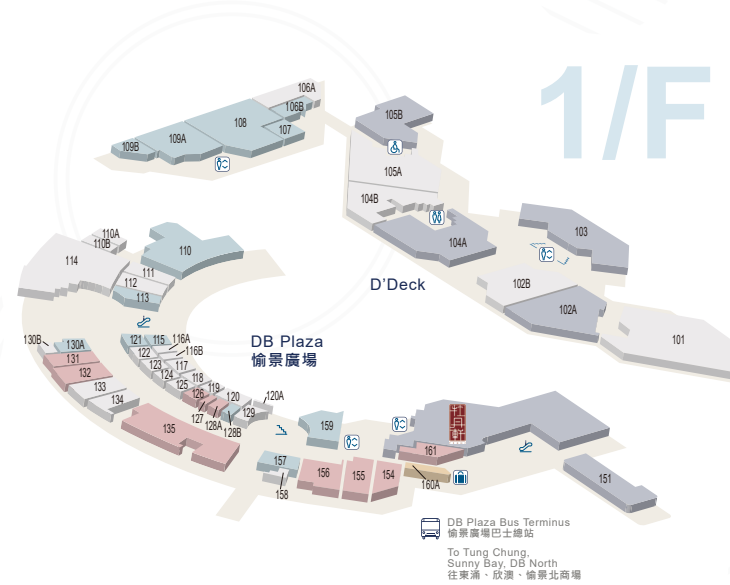

DB Plaza 愉景廣場 & D'Deck